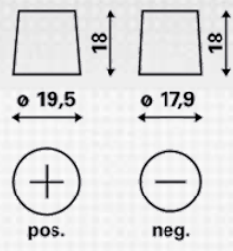

### INFORMAZIONI PER GLI ORDINI

Codice precedente:	572 409 068
Codice VARTA:	572 409 068 313 2
Codice breve:	E43
Codice a barre:	4016987119556
Codice UK:	100
Confezione:	1
Quantità per bancale:	48

### INFORMAZIONI TECNICHE

Tensione [V]:	12	Fissaggio base:	B13
Batteria-Capacità [Ah]:	72	Polarità:	0
Corrente prova a freddo, EN [A]:	680	Tipo di terminali:	1
Lunghezza [mm]:	278	Dimensioni scatola batteria:	T6/LBN3
Larghezza [mm]:	175	Peso batteria carica:	17,05
Altezza [mm]:	175		

B13

0

1

ø 19,5

pos.

ø 17,9

neg.