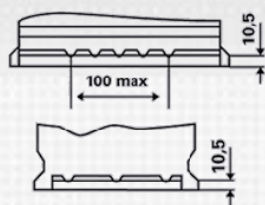

SILVER DYNAMIC

Principali vantaggi

Progettata in conformità ai massimi standard tedeschi

Griglia brevettata PowerFrame® per un'elevata potenza di avviamento, ricarica rapida ed elevata resistenza alla corrosione

Soddisfa tutti i criteri originali del produttore automobilistico

Per maggiori informazioni visita il sito www.varta-automotive.com

INFORMAZIONI PER GLI ORDINI

Codice precedente:	574 402 075
Codice VARTA:	574 402 075 316 2
Codice breve:	E38
Codice a barre:	4016987119792
Codice UK:	100
Confezione:	1
Quantità per bancale:	48

INFORMAZIONI TECNICHE

Tensione [V]:	12	Fissaggio base:	B13
Batteria-Capacità [Ah]:	74	Polarità:	0
Corrente prova a freddo, EN [A]:	750	Tipo di terminali:	1
Lunghezza [mm]:	278	Dimensioni scatola batteria:	T6/LBN3
Larghezza [mm]:	175	Peso batteria carica:	17,11
Altezza [mm]:	175		

B13

0