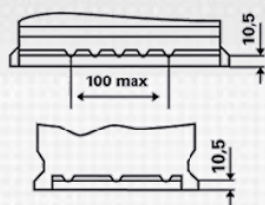

SILVER DYNAMIC

Principali vantaggi

Progettata in conformità ai massimi standard tedeschi

Griglia brevettata PowerFrame® per un'elevata potenza di avviamento, ricarica rapida ed elevata resistenza alla corrosione

Soddisfa tutti i criteri originali del produttore automobilistico

Per maggiori informazioni visita il sito www.varta-automotive.com

INFORMAZIONI PER GLI ORDINI

Codice precedente:	561 400 060
Codice VARTA:	561 400 060 316 2
Codice breve:	D21
Codice a barre:	4016987119778
Codice UK:	075
Confezione:	1
Quantità per bancale:	63

INFORMAZIONI TECNICHE

Tensione [V]:	12	Fissaggio base:	B13
Batteria-Capacità [Ah]:	61	Polarità:	0
Corrente prova a freddo, EN [A]:	600	Tipo di terminali:	1
Lunghezza [mm]:	242	Dimensioni scatola batteria:	T5/LBN2
Larghezza [mm]:	175	Peso batteria carica:	14,34
Altezza [mm]:	175		

B13

0