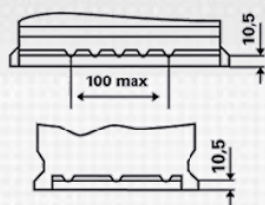

SILVER DYNAMIC

Principali vantaggi

Progettata in conformità ai massimi standard tedeschi

Griglia brevettata PowerFrame® per un'elevata potenza di avviamento, ricarica rapida ed elevata resistenza alla corrosione

Soddisfa tutti i criteri originali del produttore automobilistico

Per maggiori informazioni visita il sito www.varta-automotive.com

INFORMAZIONI PER GLI ORDINI

Codice precedente:	552 401 052
Codice VARTA:	552 401 052 316 2
Codice breve:	C6
Codice a barre:	4016987119747
Codice UK:	063
Confezione:	1
Quantità per bancale:	72

INFORMAZIONI TECNICHE

Tensione [V]:	12	Fissaggio base:	B13
Batteria-Capacità [Ah]:	52	Polarità:	0
Corrente prova a freddo, EN [A]:	520	Tipo di terminali:	1
Lunghezza [mm]:	207	Dimensioni scatola batteria:	T4/LBN1
Larghezza [mm]:	175	Peso batteria carica:	11,97
Altezza [mm]:	175		

B13

0