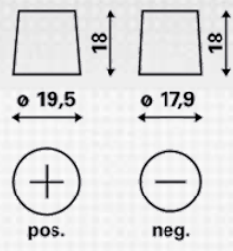

### INFORMAZIONI PER GLI ORDINI

Codice precedente:	544 401 042
Codice VARTA:	544 401 042 313 2
Codice breve:	B36
Codice a barre:	4016987143605
Codice UK:	202
Confezione:	1
Quantità per bancale:	72

### INFORMAZIONI TECNICHE

Tensione [V]:	12	Fissaggio base:	B13
Batteria-Capacità [Ah]:	44	Polarità:	0
Corrente prova a freddo, EN [A]:	420	Tipo di terminali:	1
Lunghezza [mm]:	175	Dimensioni scatola batteria:	H3/LN0
Larghezza [mm]:	175	Peso batteria carica:	10,46
Altezza [mm]:	190		

B13

0

1

pos.

neg.