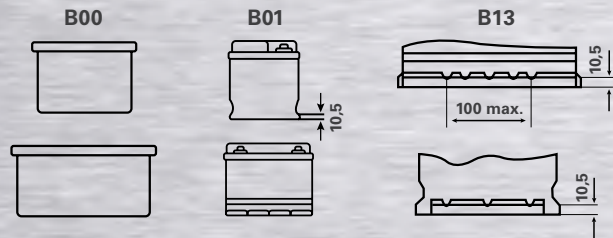

Base hold-down