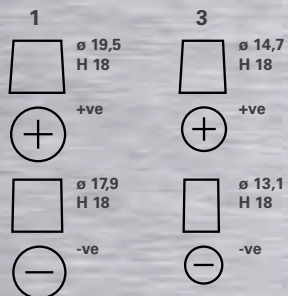

Terminal types